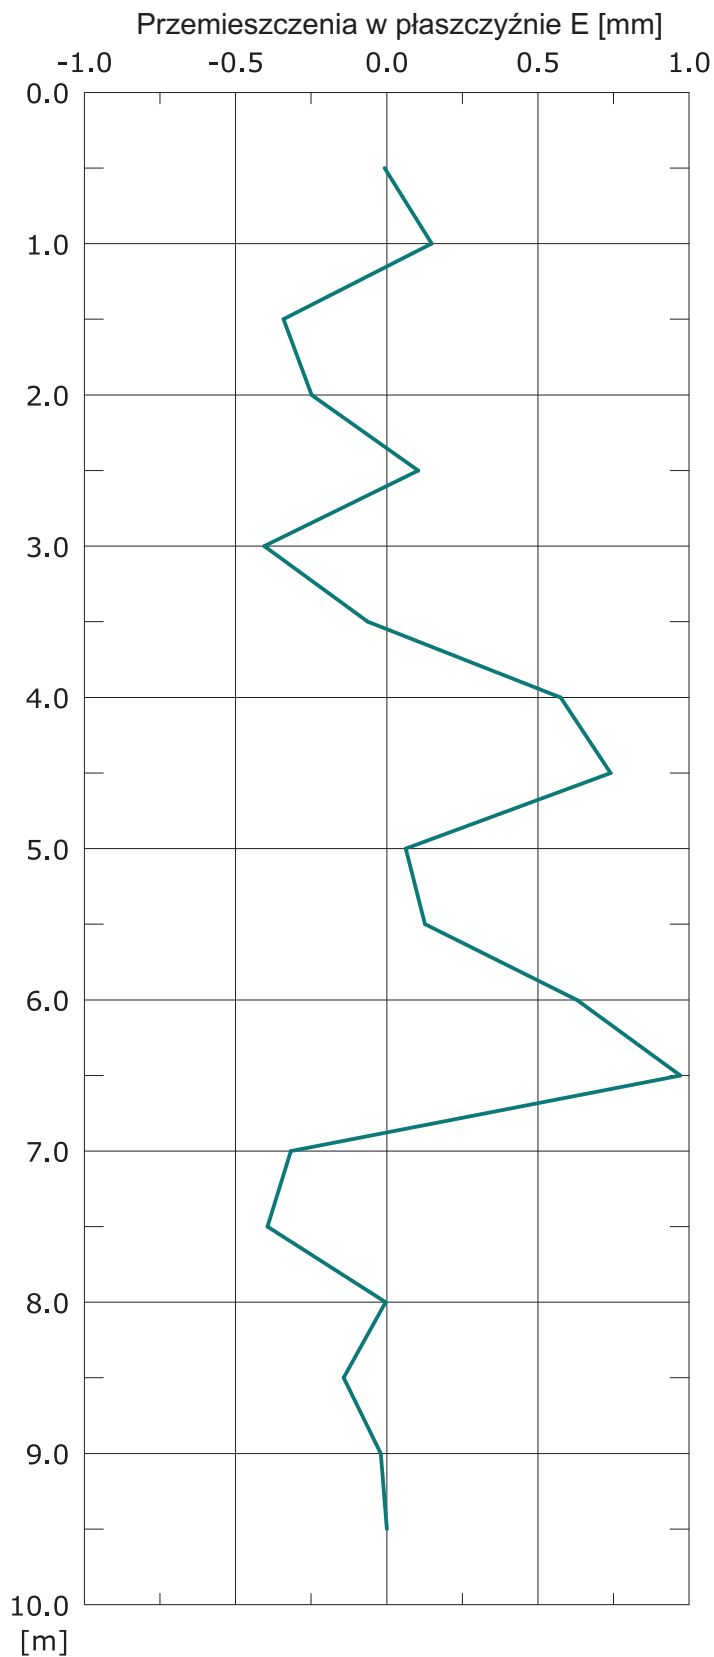

Temat: Piaseczno Inklinometr: INK15-2

Przyrost przemieszczeń inklinometru - pomiar od dna

Pomiar odniesienia 000:08/07/2015

001:22/10/2015

Temat: Piaseczno Inklinometr: INK15-2

Przyrost przemieszczeń inklinometru - pomiar od dna

Pomiar odniesienia 000:08/07/2015

nr i data pomiaru

— 001:22/10/2015

Temat: Piaseczno Inklinometr: INK15-2

Przyrost przemieszczeń inklinometru - pomiar od dna

Pomiar odniesienia 000:08/07/2015

Wykres biegunowy przemieszczeń

nr i data pomiaru

— 001:22/10/2015