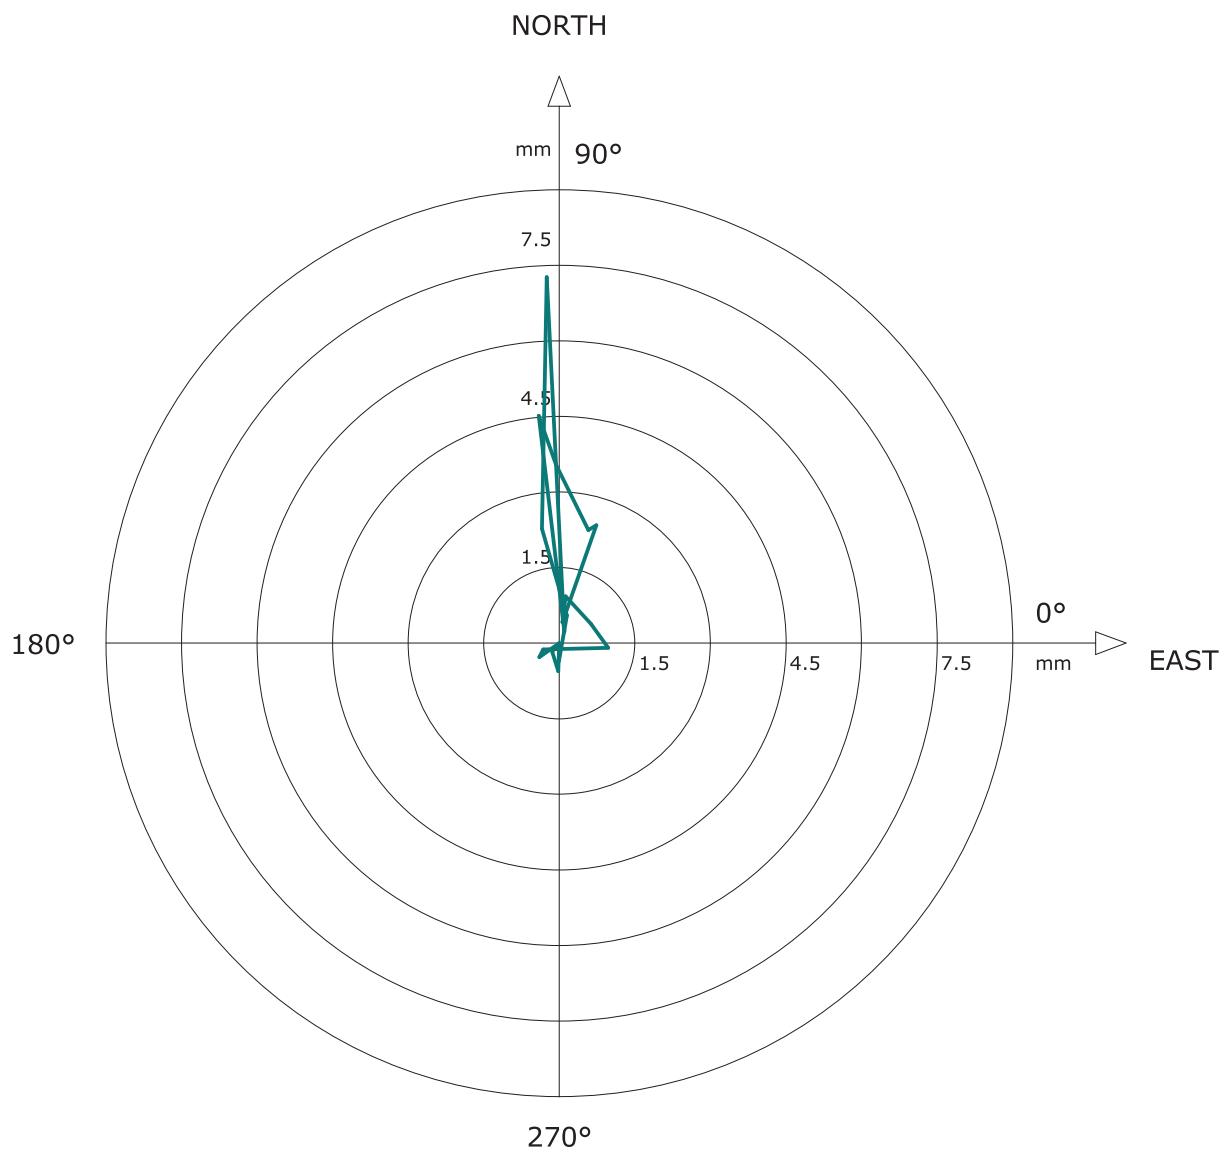

Temat: Piaseczno Inklinometr: INK15-2

Przyrost przemieszczeń inklinometru - pomiar od dna

Pomiar odniesienia 000:08/07/2015

001:22/10/2015

Temat: Piaseczno Inklinometr: INK15-2

Przyrost przemieszczeń inklinometru - pomiar od dna

Pomiar odniesienia 000:08/07/2015

nr i data pomiaru

— 001:22/10/2015

Temat: Piaseczno Inklinometr: INK15-2

Przyrost przemieszczeń inklinometru - pomiar od dna

Pomiar odniesienia 000:08/07/2015

Wykres biegunowy przemieszczeń

nr i data pomiaru

— 001:22/10/2015