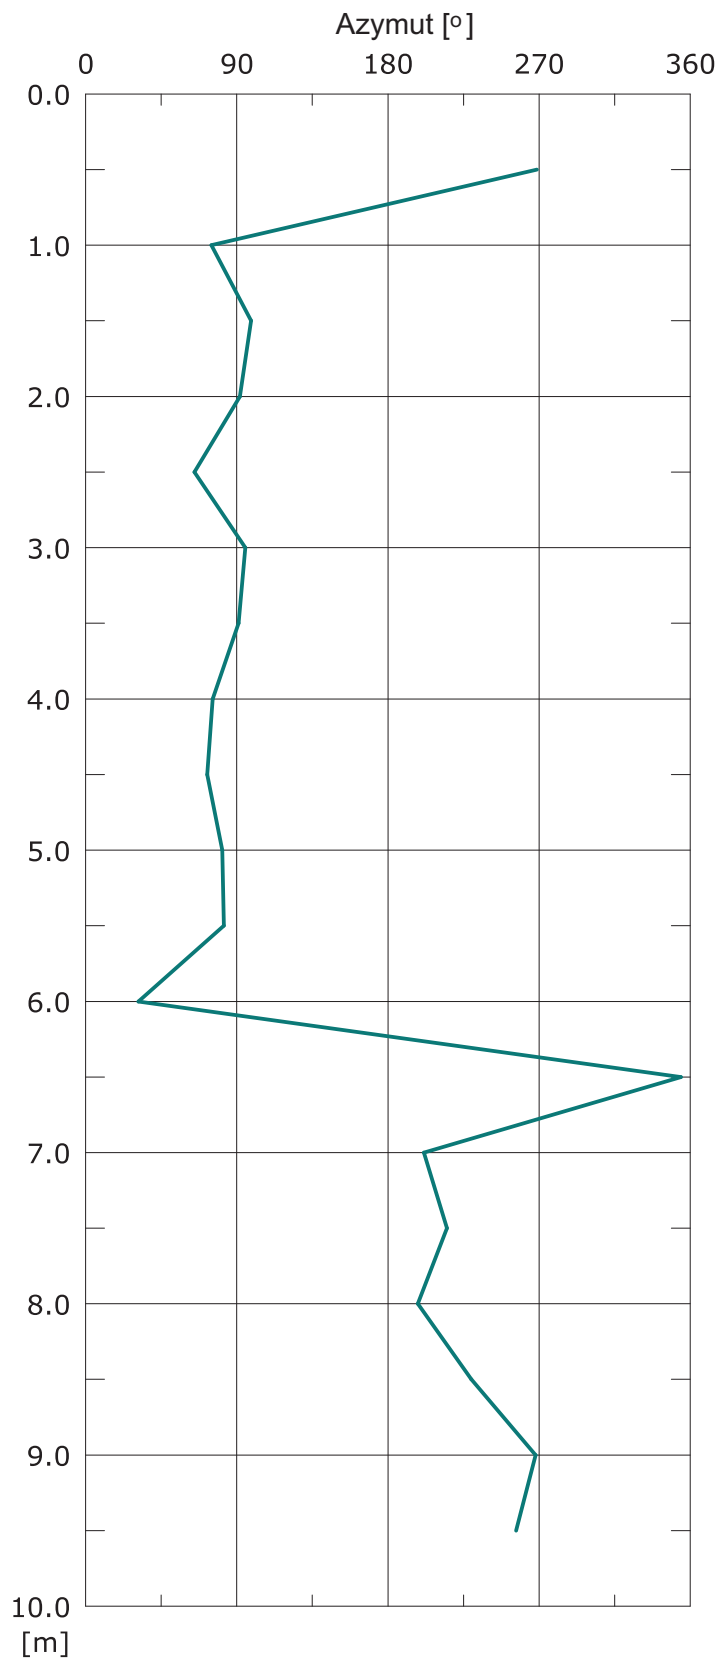

Temat: Piaseczno Inklinometr: INK15-2

Przyrost przemieszczeń inklinometru - pomiar od dna

Pomiar odniesienia 000:08/07/2015

001:22/10/2015

Temat: Piaseczno Inklinometr: INK15-2

Przyrost przemieszczeń inklinometru - pomiar od dna

Pomiar odniesienia 000:08/07/2015

nr i data pomiaru

— 001:22/10/2015

Temat: Piaseczno Inklinometr: INK15-2

Przyrost przemieszczeń inklinometru - pomiar od dna

Pomiar odniesienia 000:08/07/2015

Wykres biegunowy przemieszczeń

nr i data pomiaru

— 001:22/10/2015