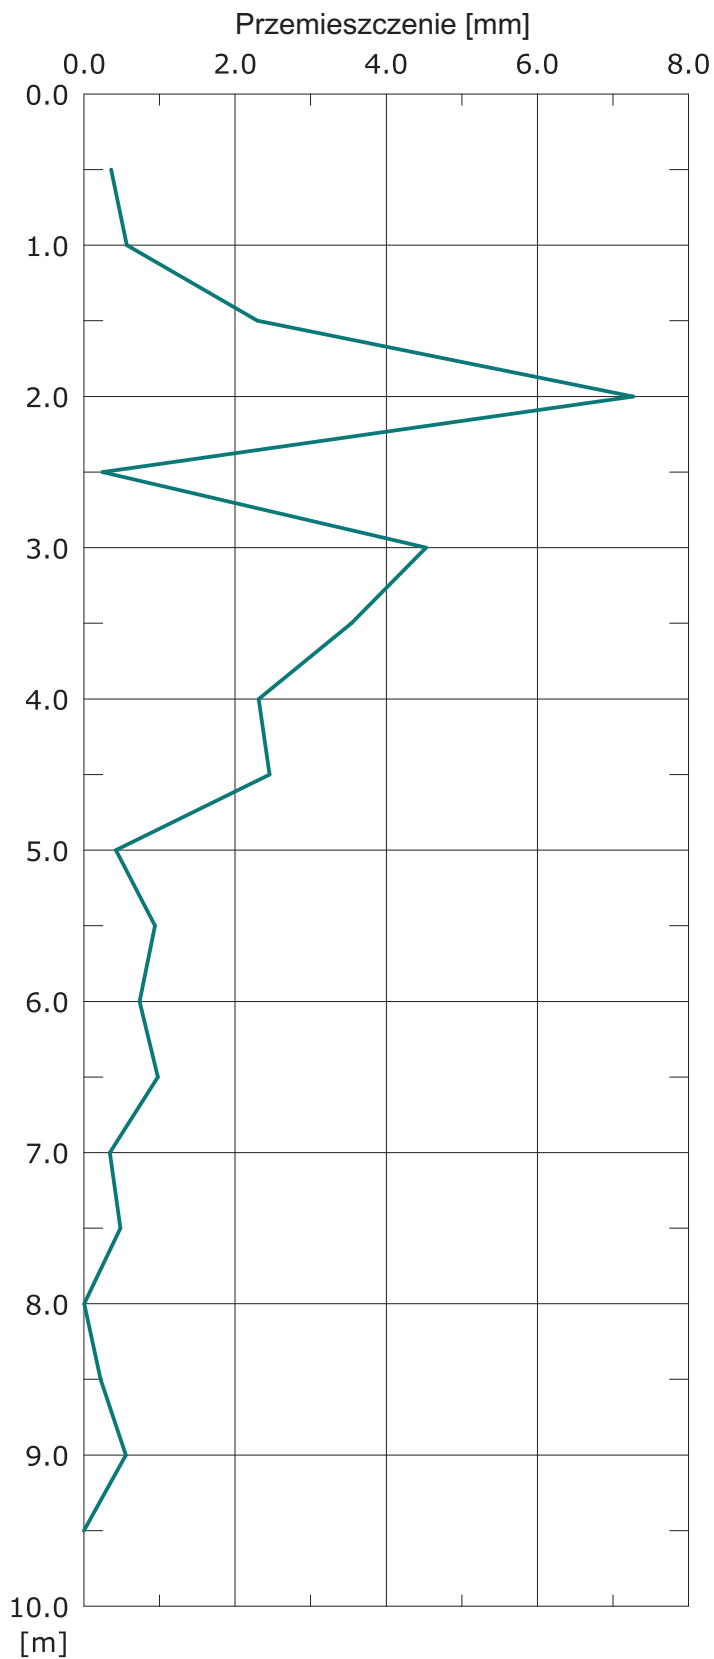

Temat: Piaseczno Inklinometr: INK15-2

Przyrost przemieszczeń inklinometru - pomiar od dna

Pomiar odniesienia 000:08/07/2015

001:22/10/2015

Temat: Piaseczno Inklinometr: INK15-2

Przyrost przemieszczeń inklinometru - pomiar od dna

Pomiar odniesienia 000:08/07/2015

nr i data pomiaru

— 001:22/10/2015

Temat: Piaseczno Inklinometr: INK15-2

Przyrost przemieszczeń inklinometru - pomiar od dna

Pomiar odniesienia 000:08/07/2015

Wykres biegunowy przemieszczeń

nr i data pomiaru

— 001:22/10/2015