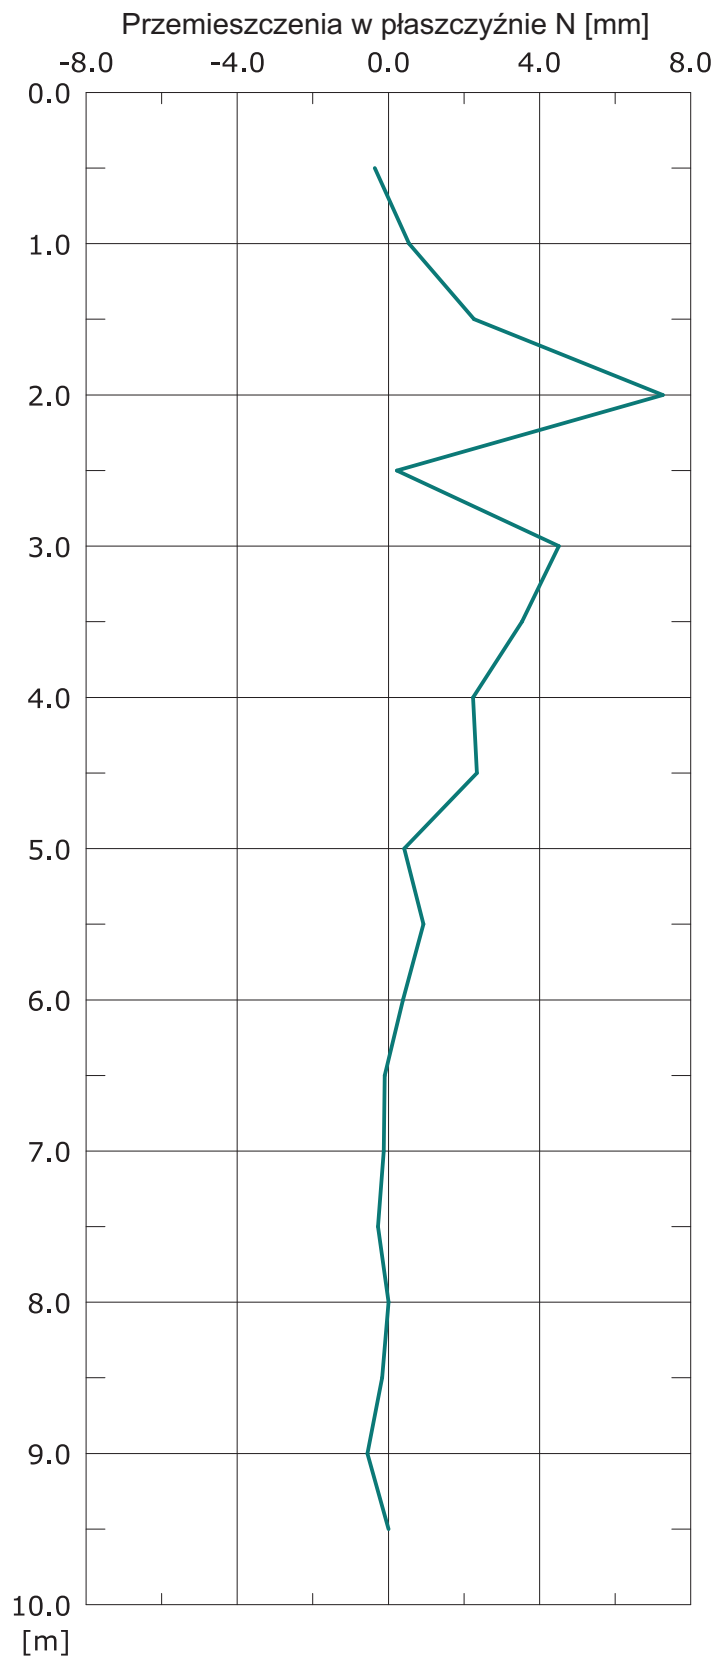

Temat: Piaseczno Inklinometr: INK15-2

Przyrost przemieszczeń inklinometru - pomiar od dna

Pomiar odniesienia 000:08/07/2015

001:22/10/2015

Temat: Piaseczno Inklinometr: INK15-2

Przyrost przemieszczeń inklinometru - pomiar od dna

Pomiar odniesienia 000:08/07/2015

nr i data pomiaru

— 001:22/10/2015

Temat: Piaseczno Inklinometr: INK15-2

Przyrost przemieszczeń inklinometru - pomiar od dna

Pomiar odniesienia 000:08/07/2015

Wykres biegunowy przemieszczeń

nr i data pomiaru

— 001:22/10/2015