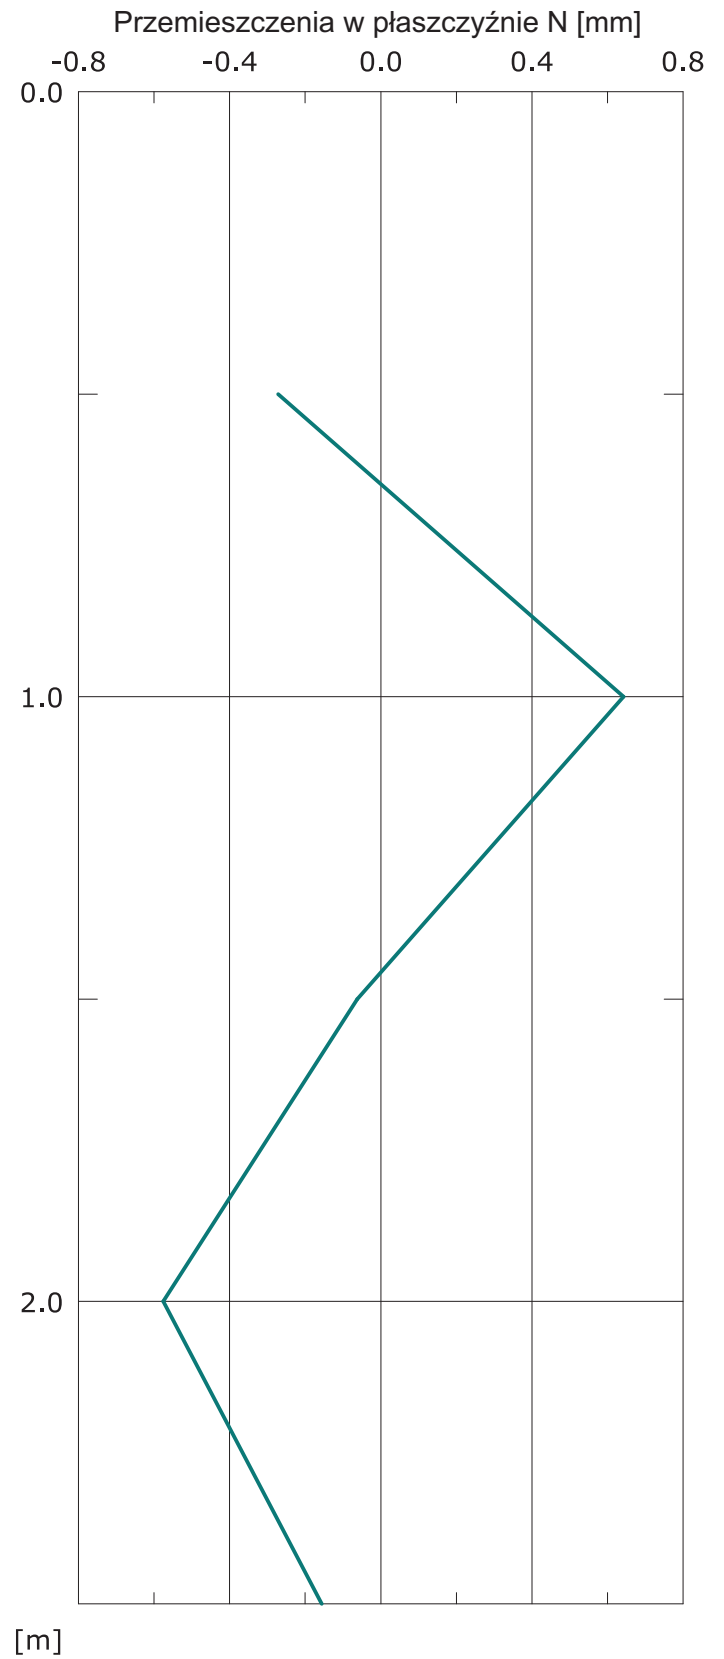

Temat: Piaseczno Inklinometr: INK16-3

Przyrost przemieszczeń inklinometru - pomiar od dna

Pomiar odniesienia 000:06/07/2015

nr i data pomiaru

— 001:22/10/2015

Temat: Piaseczno Inklinometr: INK16-3

Przyrost przemieszczeń inklinometru - pomiar od dna

Pomiar odniesienia 000:06/07/2015

nr i data pomiaru

— 001:22/10/2015

Temat: Piaseczno Inklinometr: INK16-3

Przyrost przemieszczeń inklinometru - pomiar od dna

Pomiar odniesienia 000:06/07/2015

Wykres biegunowy przemieszczeń

nr i data pomiaru

— 001:22/10/2015