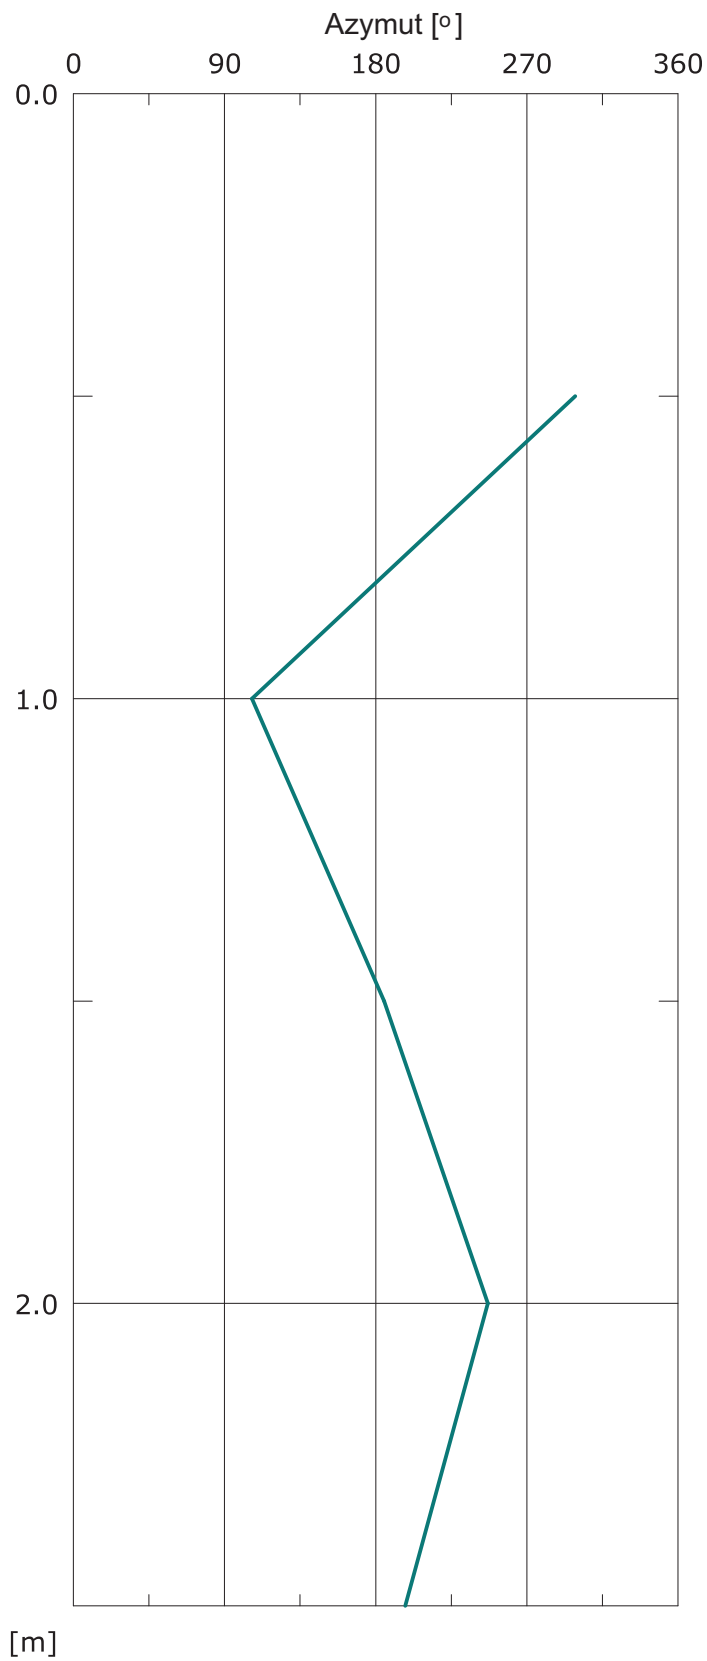

Temat: Piaseczno Inklinometr: INK16-3

Przyrost przemieszczeń inklinometru - pomiar od dna

Pomiar odniesienia 000:06/07/2015

nr i data pomiaru

— 001:22/10/2015

Temat: Piaseczno Inklinometr: INK16-3

Przyrost przemieszczeń inklinometru - pomiar od dna

Pomiar odniesienia 000:06/07/2015

nr i data pomiaru

— 001:22/10/2015

Temat: Piaseczno Inklinometr: INK16-3

Przyrost przemieszczeń inklinometru - pomiar od dna

Pomiar odniesienia 000:06/07/2015

Wykres biegunowy przemieszczeń

nr i data pomiaru

— 001:22/10/2015