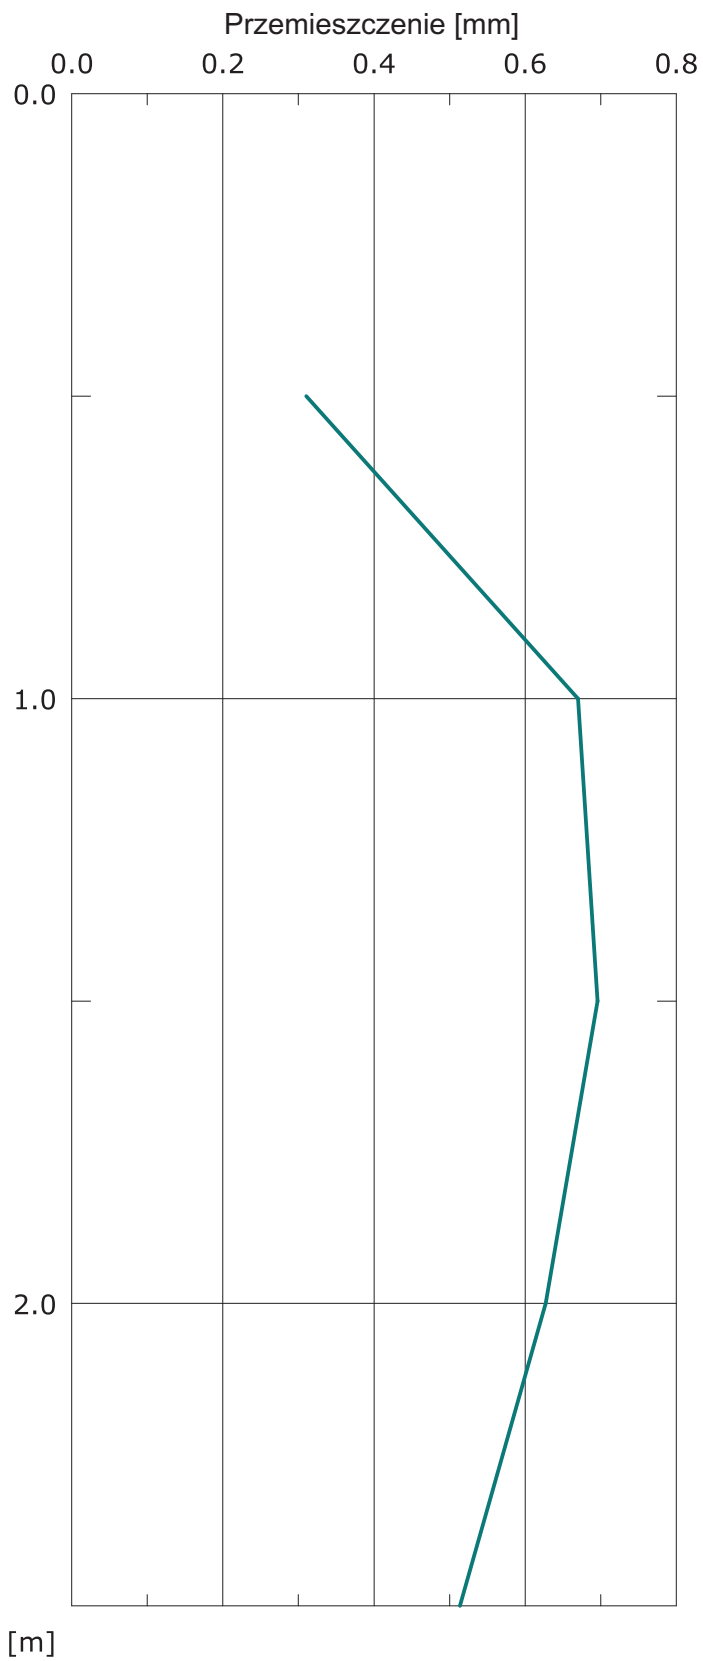

Temat: Piaseczno Inklinometr: INK16-3

Przyrost przemieszczeń inklinometru - pomiar od dna

Pomiar odniesienia 000:06/07/2015

nr i data pomiaru

— 001:22/10/2015

Temat: Piaseczno Inklinometr: INK16-3

Przyrost przemieszczeń inklinometru - pomiar od dna

Pomiar odniesienia 000:06/07/2015

nr i data pomiaru

— 001:22/10/2015

Temat: Piaseczno Inklinometr: INK16-3

Przyrost przemieszczeń inklinometru - pomiar od dna

Pomiar odniesienia 000:06/07/2015

Wykres biegunowy przemieszczeń

nr i data pomiaru

— 001:22/10/2015