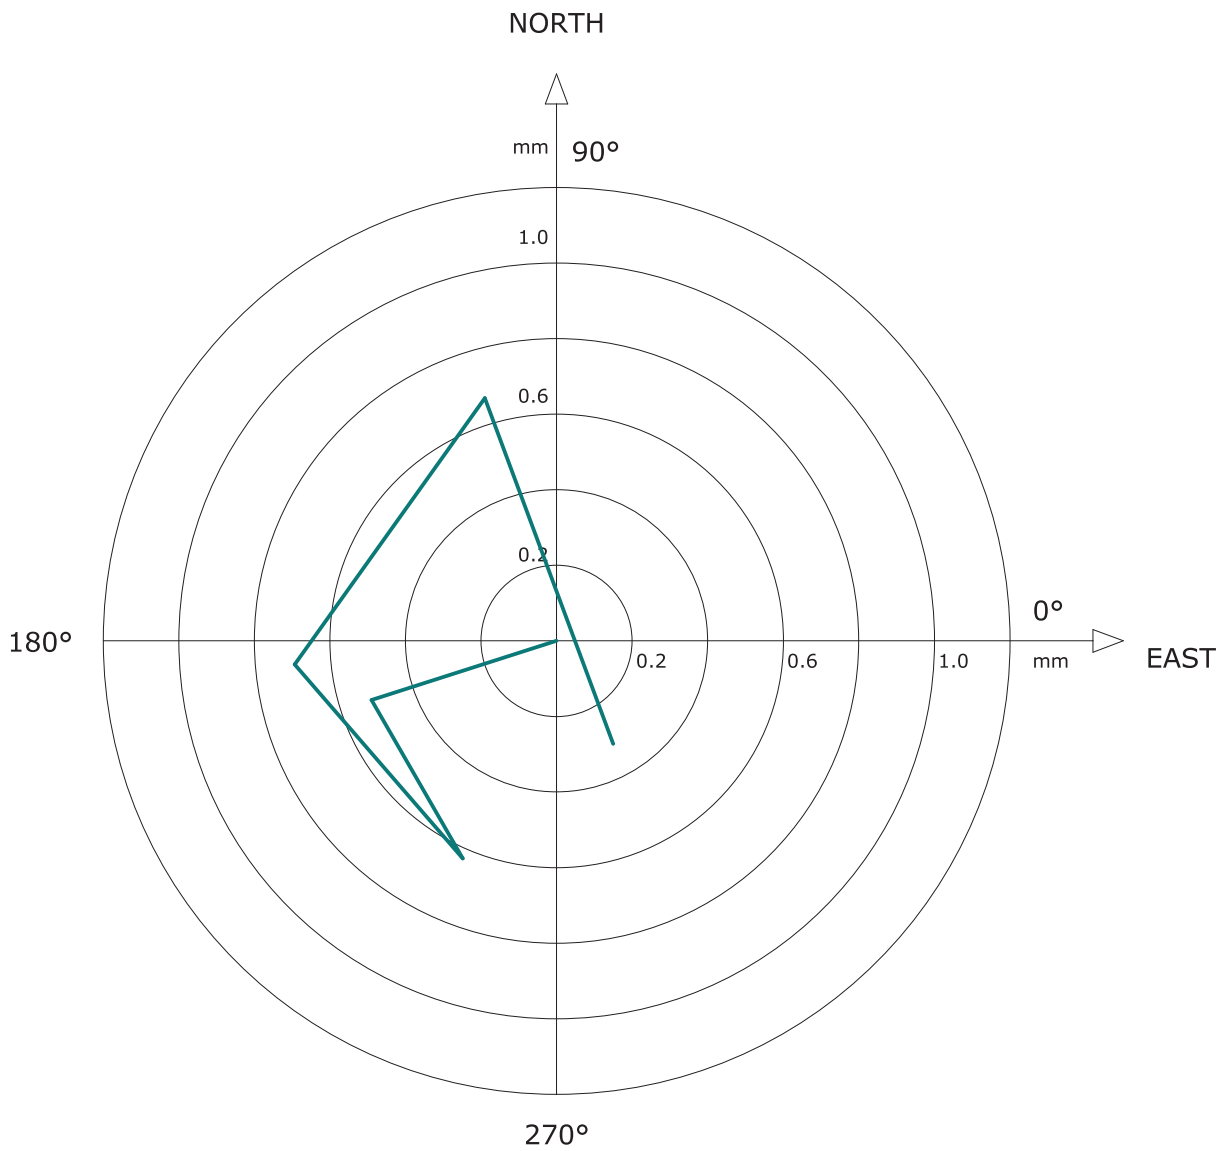

Temat: Piaseczno Inklinometr: INK16-3

Przyrost przemieszczeń inklinometru - pomiar od dna

Pomiar odniesienia 000:06/07/2015

nr i data pomiaru

— 001:22/10/2015

Temat: Piaseczno Inklinometr: INK16-3

Przyrost przemieszczeń inklinometru - pomiar od dna

Pomiar odniesienia 000:06/07/2015

nr i data pomiaru

— 001:22/10/2015

Temat: Piaseczno Inklinometr: INK16-3

Przyrost przemieszczeń inklinometru - pomiar od dna

Pomiar odniesienia 000:06/07/2015

Wykres biegunowy przemieszczeń

nr i data pomiaru

— 001:22/10/2015